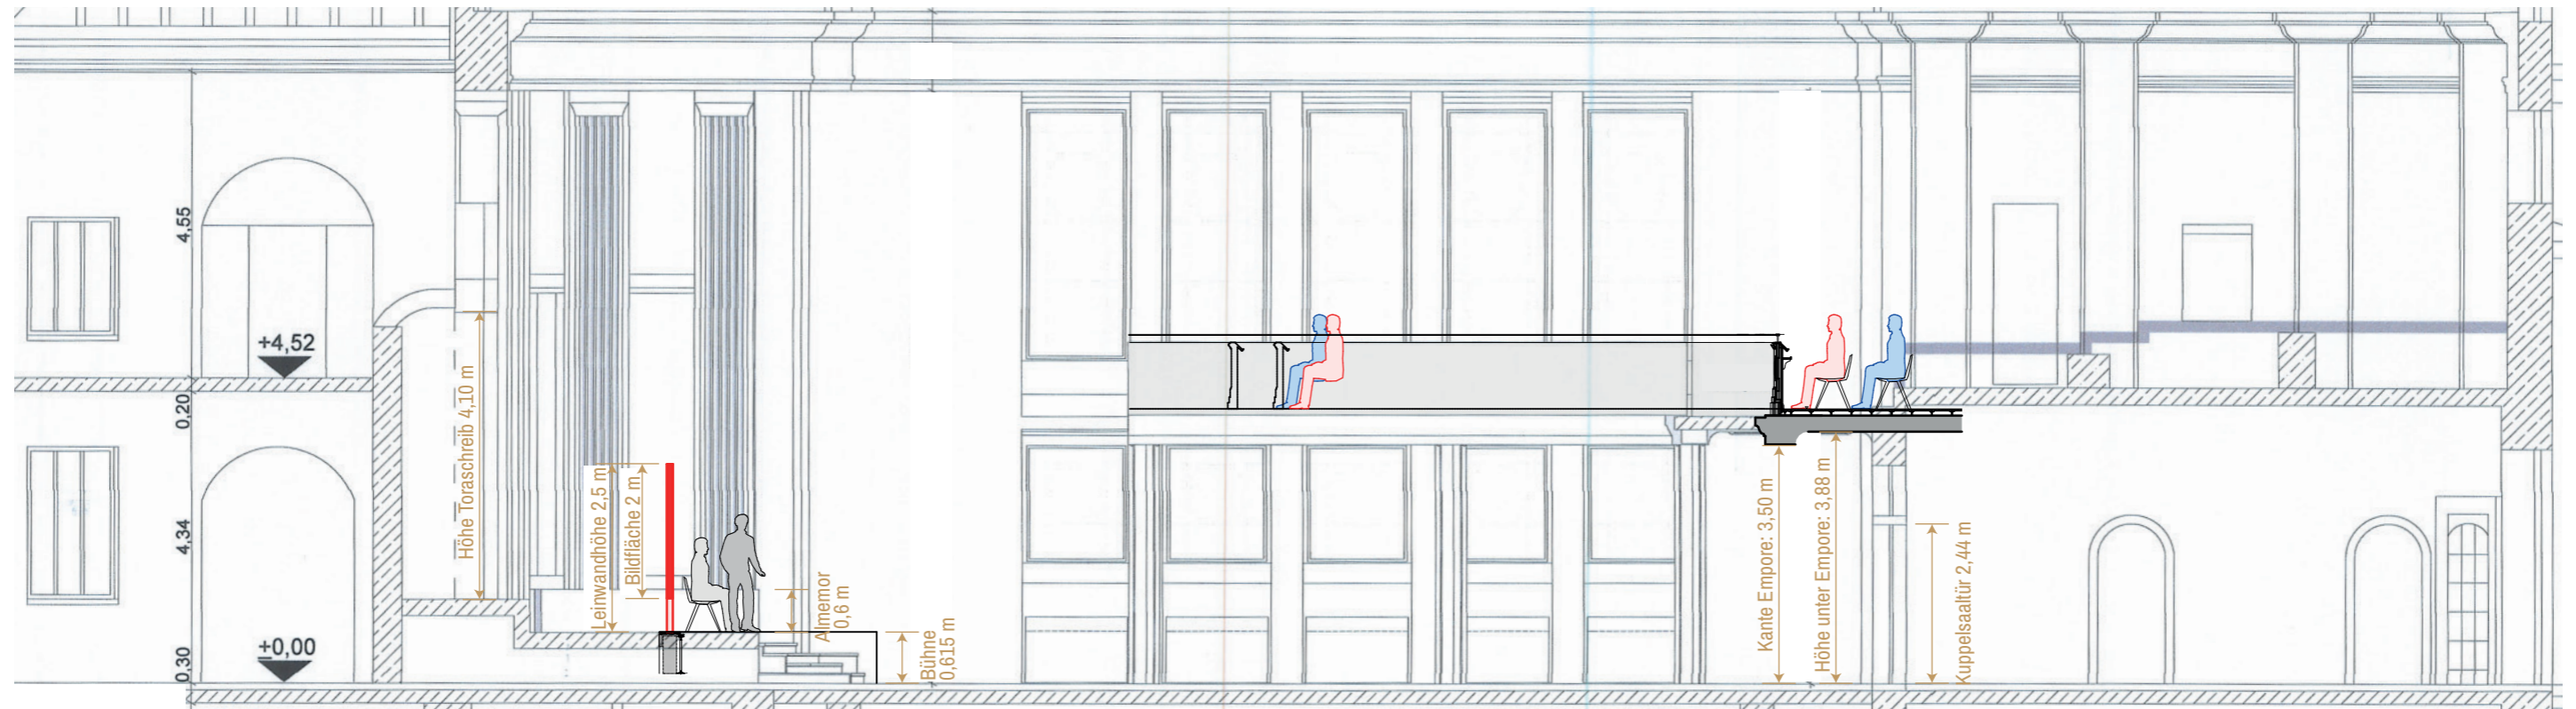

Kulturforum
Görlitzer
Synagoge

Kulturforum Görlitzer Synagoge - Entwurfsplanung

Planinhalt
Grundriss Erdgeschoss - Empore

Maßstab: 1:100
Format: A3

Längsschnitt

Kulturforum
Görlitzer
Synagoge

Kulturforum Görlitzer Synagoge - Entwurfsplanung

Planinhalt
Grundriss Erdgeschoss - Empore

Maßstab: 1:100
Format: A3